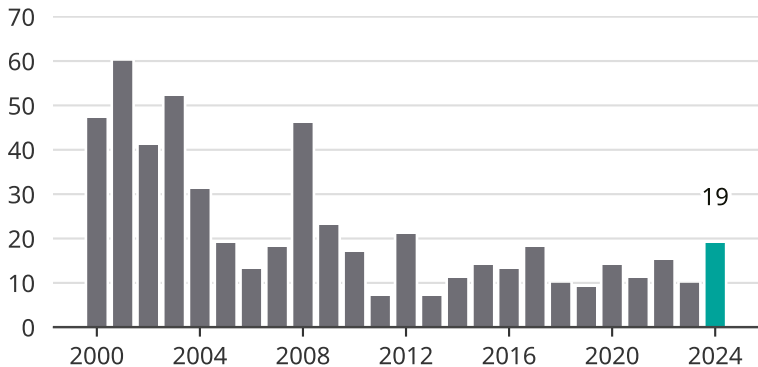

# Cykelstöder i Svenljunga 2000–2024

Källa: Brå. Observera att 2024 års siffror fortfarande är preliminära.