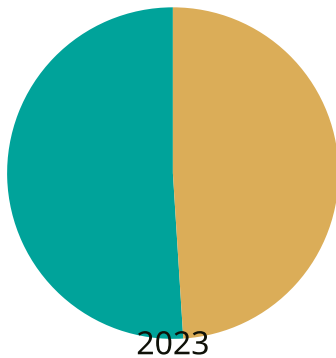

Andel rötat matavfall i Kävlinge kommun

Andel av det insamlade matavfallet.

■ Rötat
■ Ej rötat