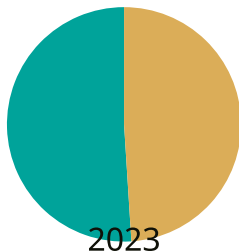

Andel rötat matavfall i Kävlinge kommun

Andel av det insamlade matavfallet.

 Rötat
 Ej rötat