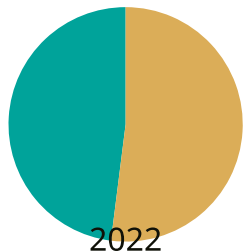

Andel rötat matavfall i Kävlinge kommun

Andel av det insamlade matavfallet.

 Rötat
 Ej rötat