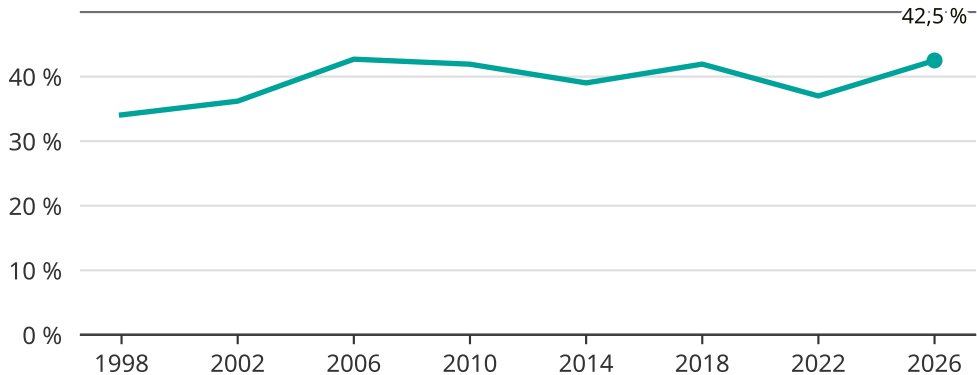

# Kvinnor som kandiderar

Andel per val till kommunfullmäktige på Tjörn

Källa: SCB/Valmyndigheten. För 2026 gäller det anmälda kandidater 2026-05-07.