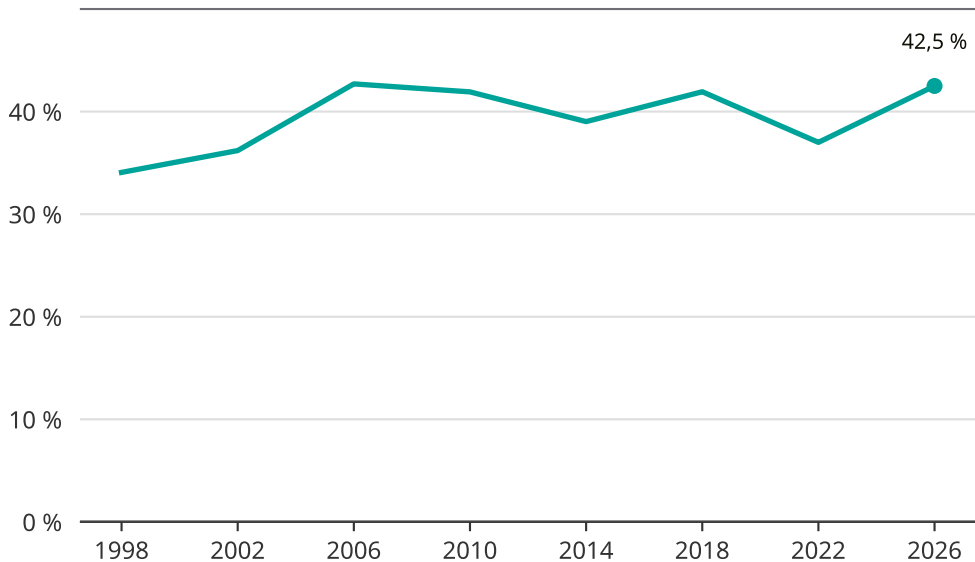

Kvinnor som kandiderar

Andel per val till kommunfullmäktige på Tjörn

Källa: SCB/Valmyndigheten. För 2026 gäller det anmälda kandidater 2026-05-07.