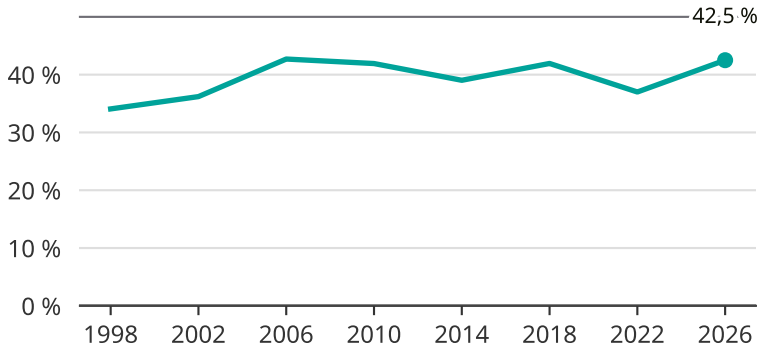

# Kvinnor som kandiderar

Andel per val till kommunfullmäktige på Tjörn

Källa: SCB/Valmyndigheten. För 2026 gäller det anmälda kandidater 2026-05-07.