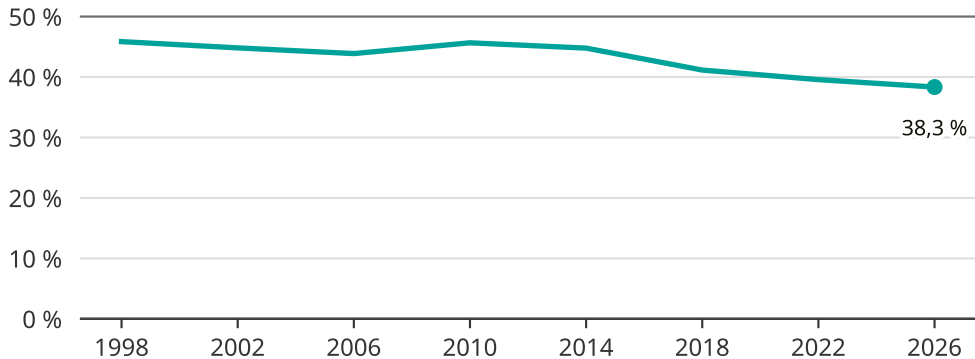

Kvinnor som kandiderar

Andel per val till regionfullmäktige i Stockholm

Källa: SCB/Valmyndigheten. För 2026 gäller det anmälda kandidater 2026-05-07.