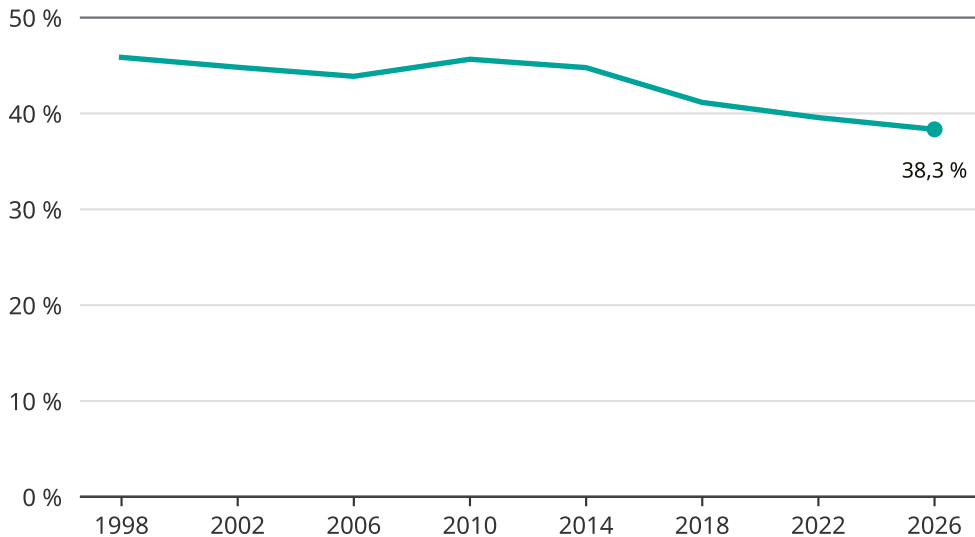

Kvinnor som kandiderar

Andel per val till regionfullmäktige i Stockholm

Källa: SCB/Valmyndigheten. För 2026 gäller det anmälda kandidater 2026-05-07.