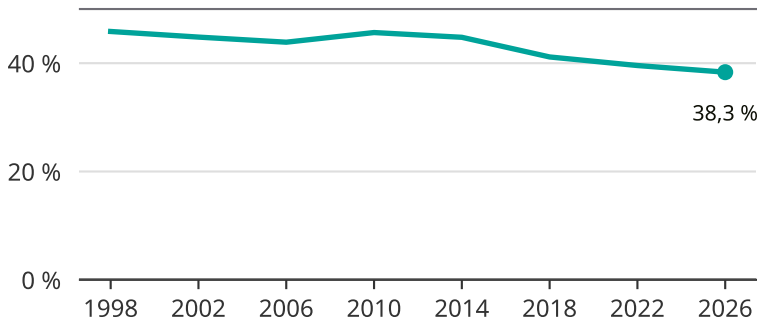

Kvinnor som kandiderar

Andel per val till regionfullmäktige i Stockholm

Källa: SCB/Valmyndigheten. För 2026 gäller det anmälda kandidater 2026-05-07.