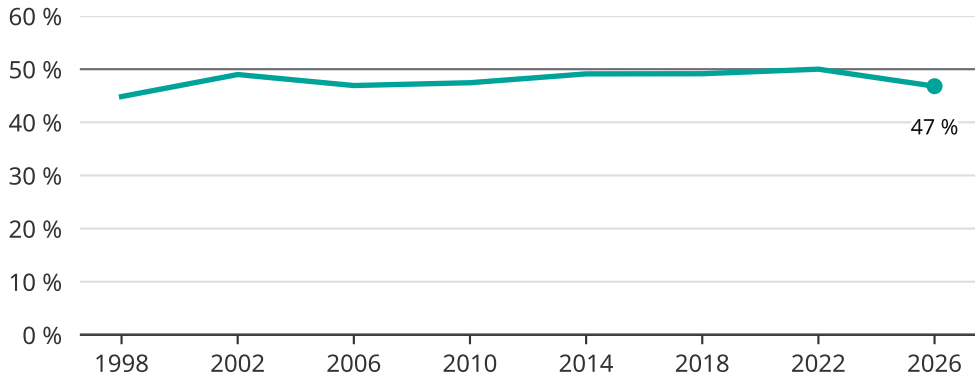

Kvinnor som kandiderar

Andel per val till kommunfullmäktige i Flen

Källa: SCB/Valmyndigheten. För 2026 gäller det anmälda kandidater 2026-04-10.