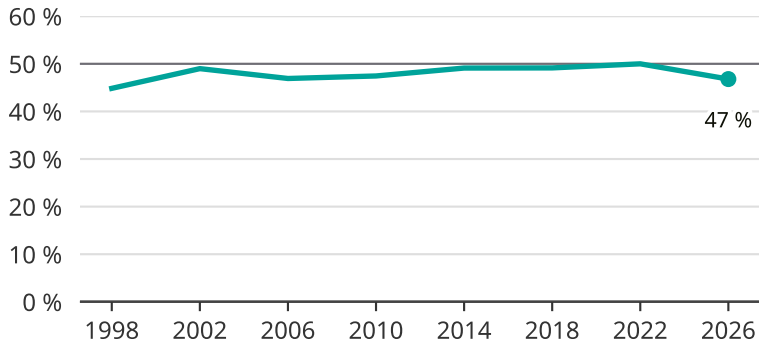

Kvinnor som kandiderar

Andel per val till kommunfullmäktige i Flen

Källa: SCB/Valmyndigheten. För 2026 gäller det anmälda kandidater 2026-04-10.