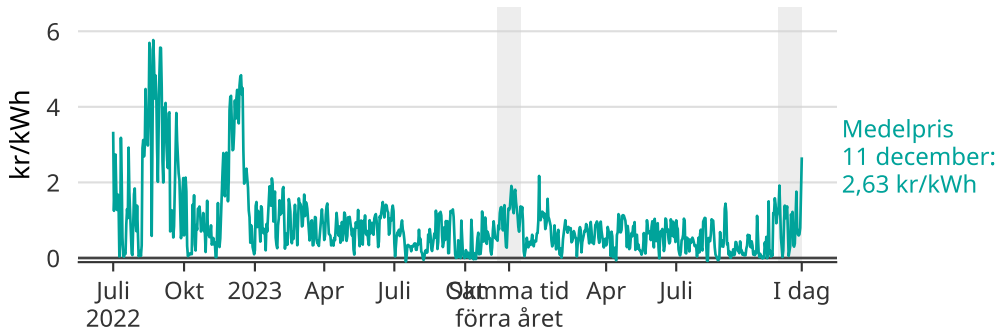

Elpriset uppåt i elområde 4

Medelpris på el dag för dag. Senaste 30 dagarna markerade.

Avser så kallade spotpriser, det vill säga de priser som elbolagen handlar för. Konsumenter betalar även skatt, moms och påslag från elbolaget.