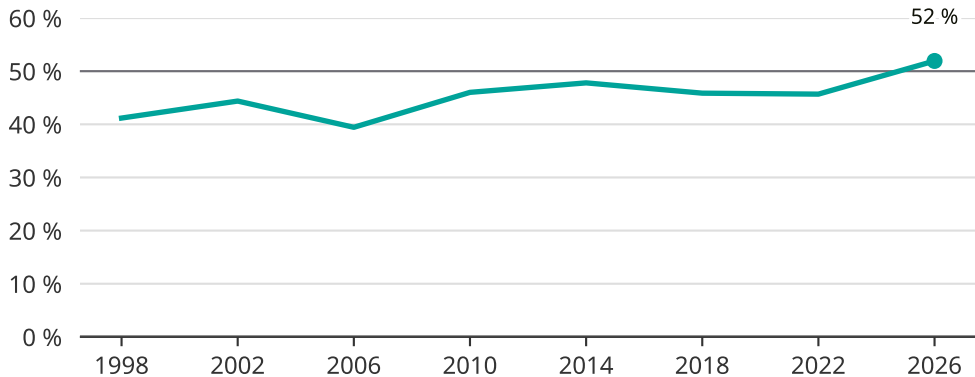

# Kvinnor som kandiderar

Andel per val till kommunfullmäktige i Trosa

Källa: SCB/Valmyndigheten. För 2026 gäller det anmälda kandidater 2026-04-10.