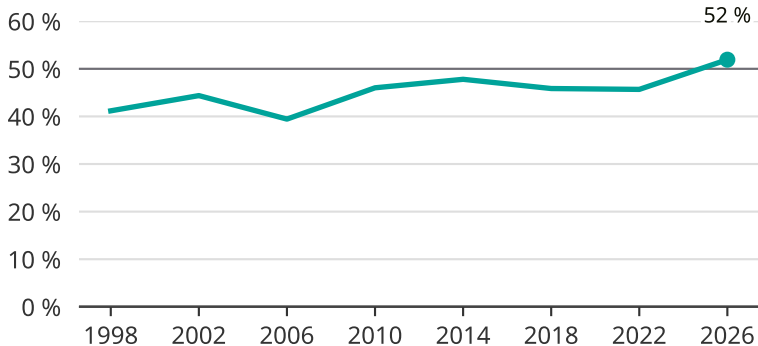

# Kvinnor som kandiderar

Andel per val till kommunfullmäktige i Trosa

Källa: SCB/Valmyndigheten. För 2026 gäller det anmälda kandidater 2026-04-10.