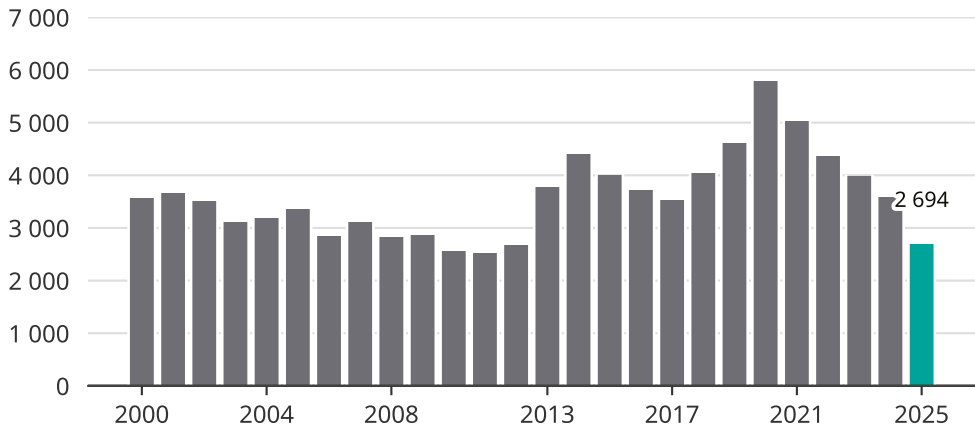

Cykelstöder i Göteborg 2000–2025

Källa: Brå. Observera att 2025 års siffror fortfarande är preliminära.