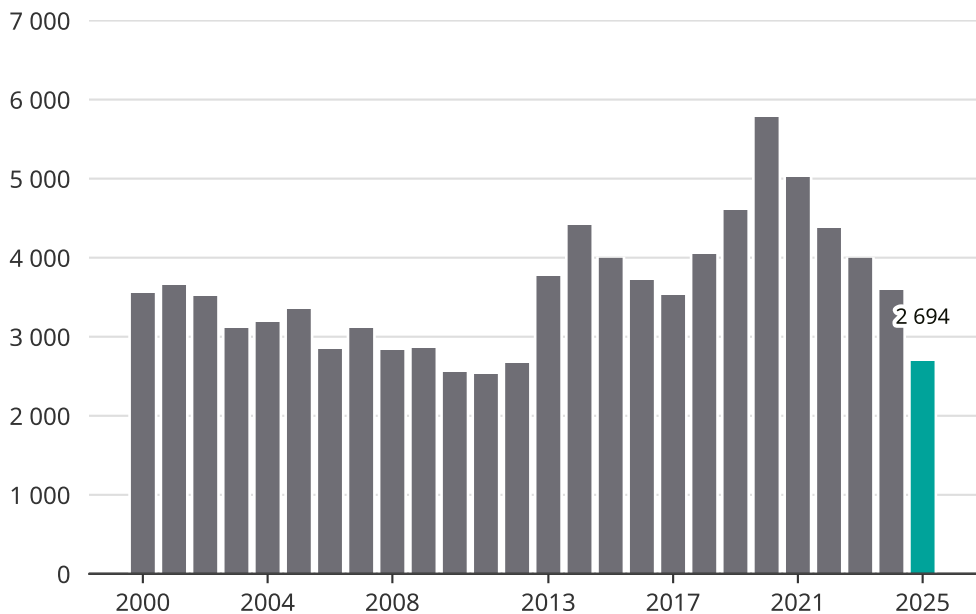

# Cykelstöder i Göteborg 2000–2025

Källa: Brå. Observera att 2025 års siffror fortfarande är preliminära.