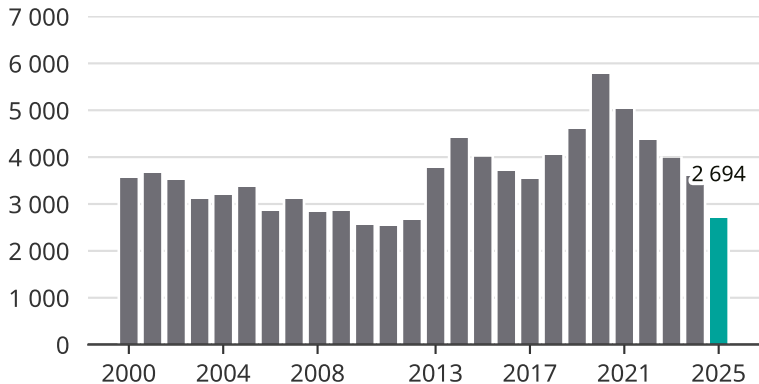

Cykelstöder i Göteborg 2000–2025

Källa: Brå. Observera att 2025 års siffror fortfarande är preliminära.