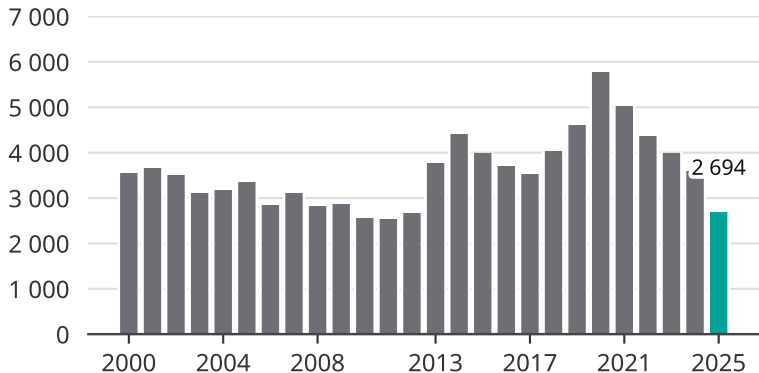

# Cykelstöder i Göteborg 2000–2025

Källa: Brå. Observera att 2025 års siffror fortfarande är preliminära.