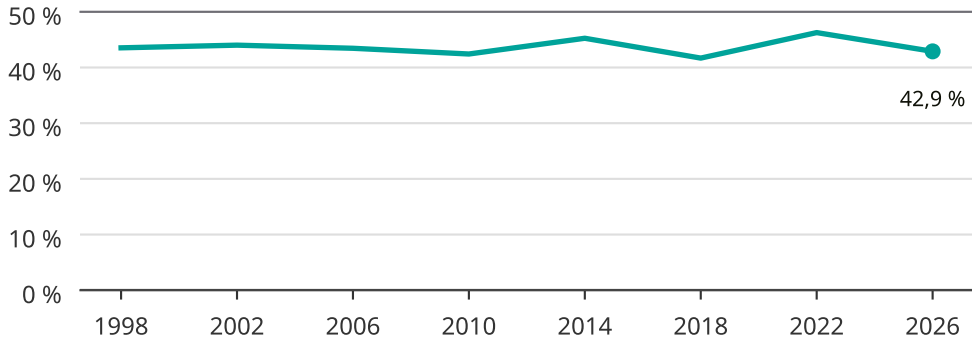

Kvinnor som kandiderar

Andel per val till kommunfullmäktige i Borås

Källa: SCB/Valmyndigheten. För 2026 gäller det anmälda kandidater 2026-06-15.