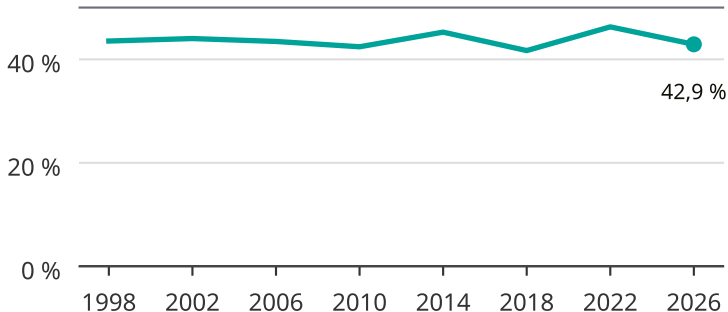

Kvinnor som kandiderar

Andel per val till kommunfullmäktige i Borås

Källa: SCB/Valmyndigheten. För 2026 gäller det anmälda kandidater 2026-06-15.