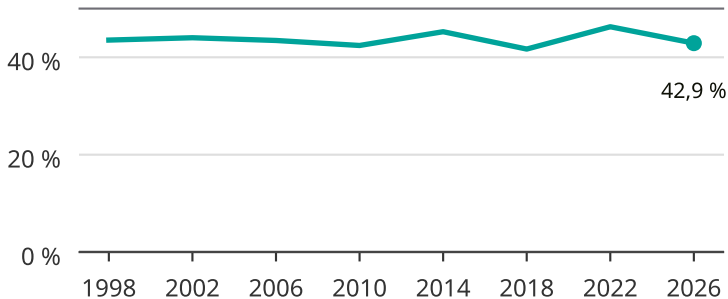

Kvinnor som kandiderar

Andel per val till kommunfullmäktige i Borås

Källa: SCB/Valmyndigheten. För 2026 gäller det anmälda kandidater
2026-06-15.

Newsworthy