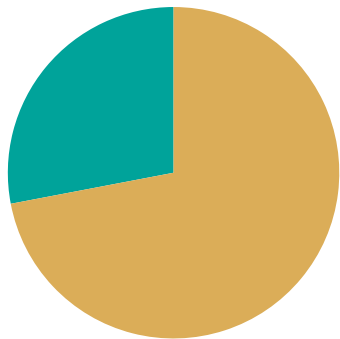

# Andel rötat matavfall i Skara kommun

Andel av det insamlade matavfallet.

Rötat  
Ej rötat

2022

2023