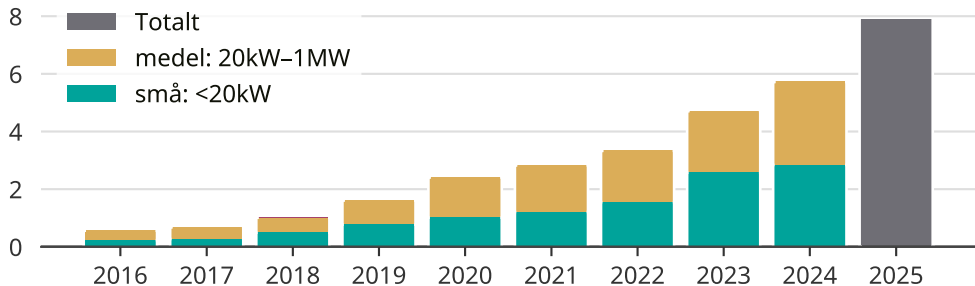

Snabb ökning av solcellsel i Vadstena kommun

Totalt installerad effekt per storleksklass.

Saknade staplar kan bero på statistiksekretess.