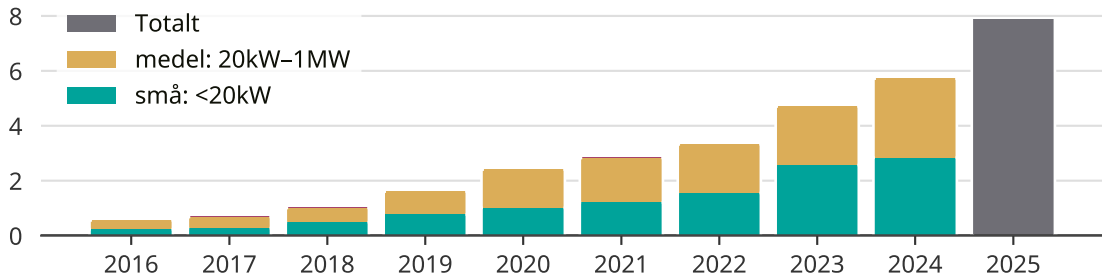

Snabb ökning av solcellsel i Vadstena kommun

Totalt installerad effekt per storleksklass.

Saknade staplar kan bero på statistiksekretess.