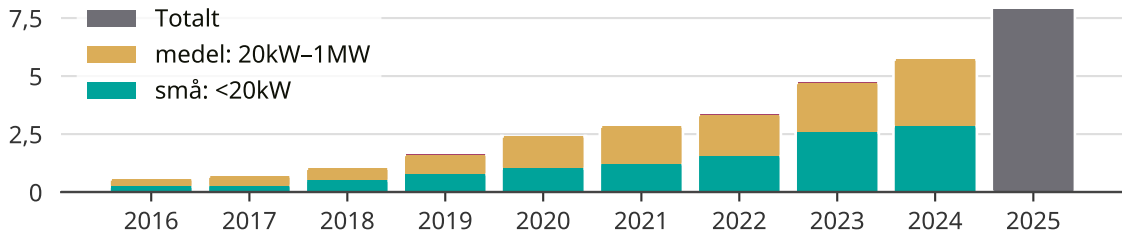

Snabb ökning av solcellsel i Vadstena kommun

Totalt installerad effekt per storleksklass.

Saknade staplar kan bero på statistiksekretess.