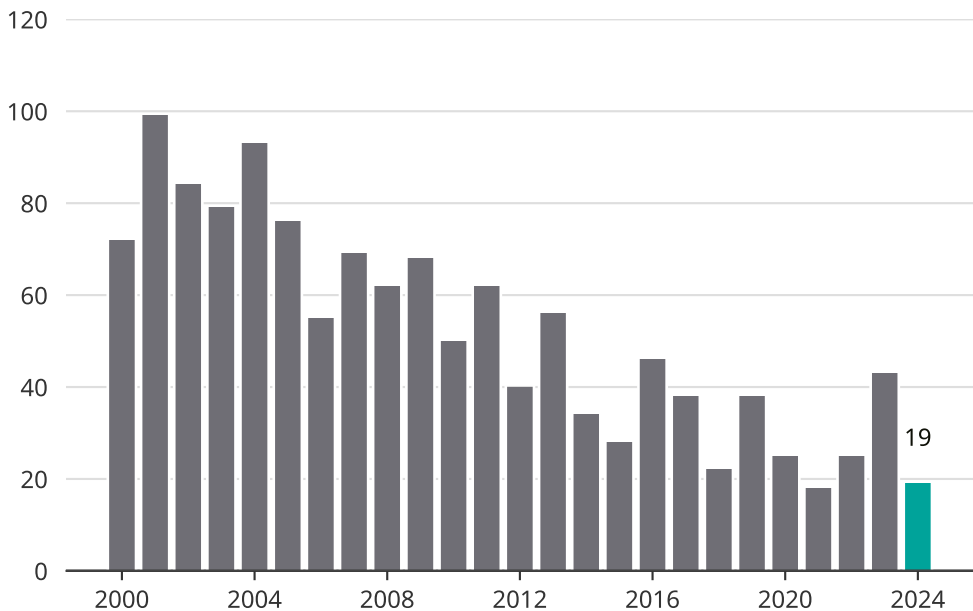

Cykelstöder i Leksand 2000-2024

Källa: Brå. Observera att 2024 års siffror fortfarande är preliminära.