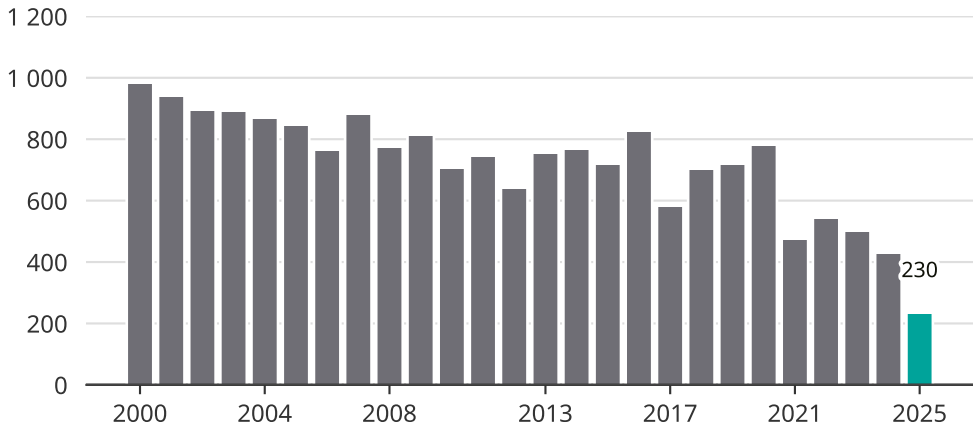

# Cykelstöder i Kristianstad 2000–2025

Källa: Brå. Observera att 2025 års siffror fortfarande är preliminära.