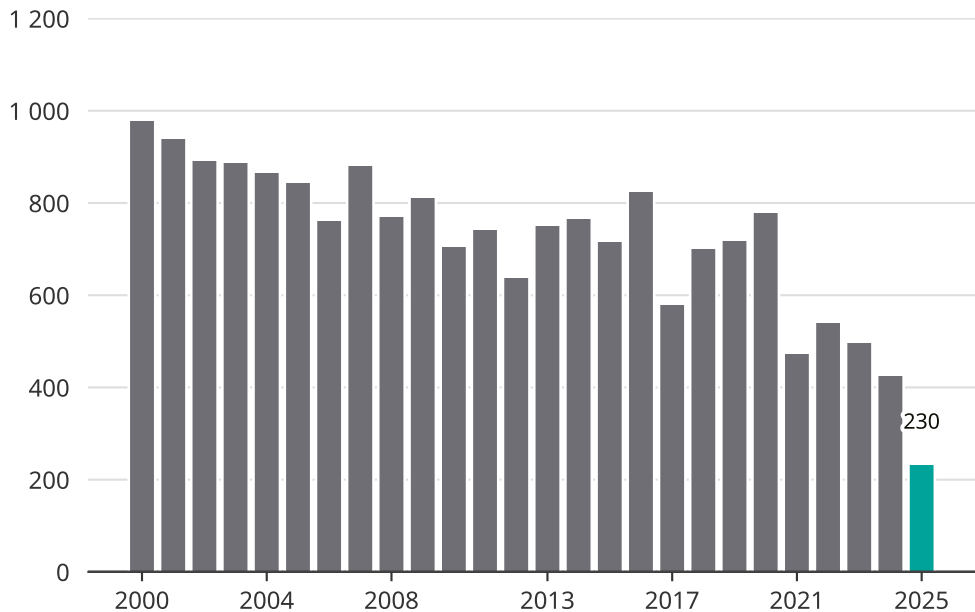

Cykelstöder i Kristianstad 2000–2025

Källa: Brå. Observera att 2025 års siffror fortfarande är preliminära.