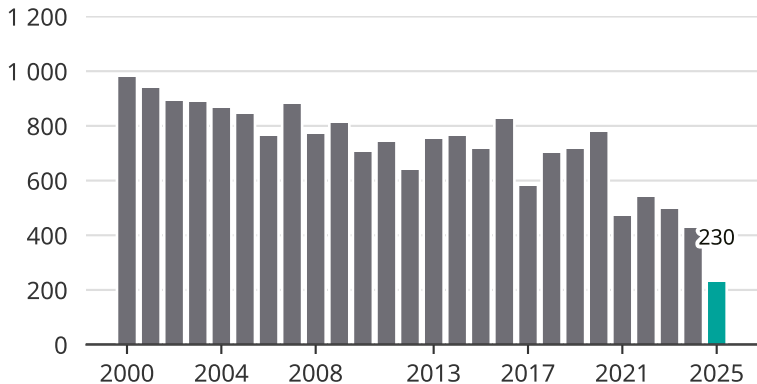

Cykelstöder i Kristianstad 2000–2025

Källa: Brå. Observera att 2025 års siffror fortfarande är preliminära.