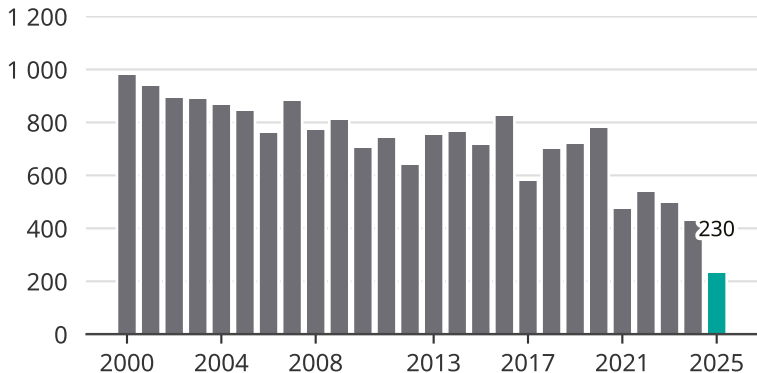

Cykelstöder i Kristianstad 2000–2025

Källa: Brå. Observera att 2025 års siffror fortfarande är preliminära.