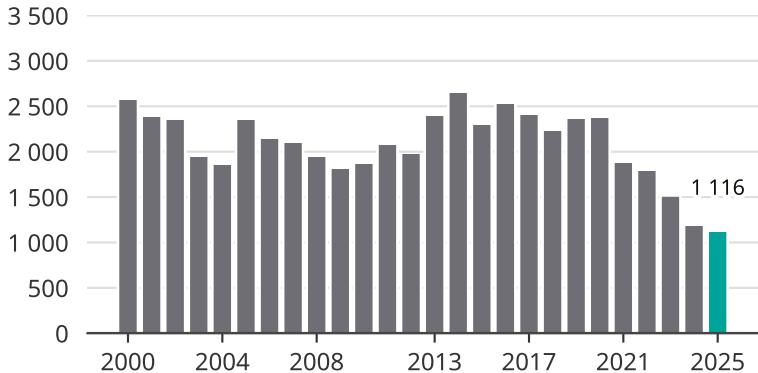

# Cykelstöder i Linköping 2000–2025

Källa: Brå. Observera att 2025 års siffror fortfarande är preliminära.