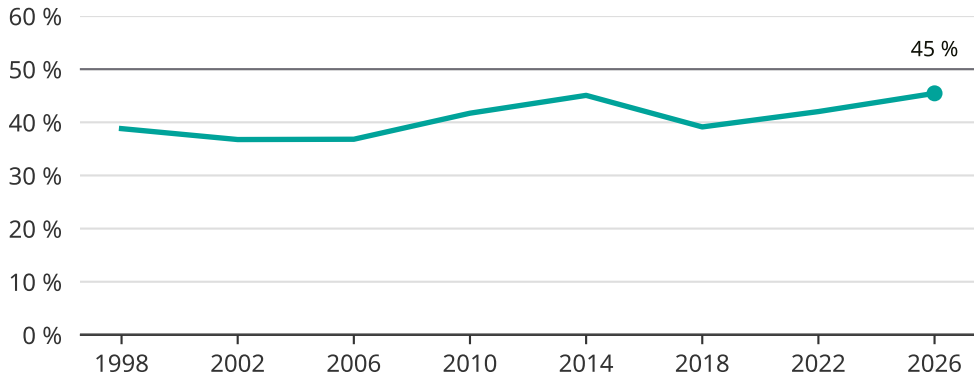

Kvinnor som kandiderar

Andel per val till kommunfullmäktige i Simrishamn

Källa: SCB/Valmyndigheten. För 2026 gäller det anmälda kandidater 2026-04-10.