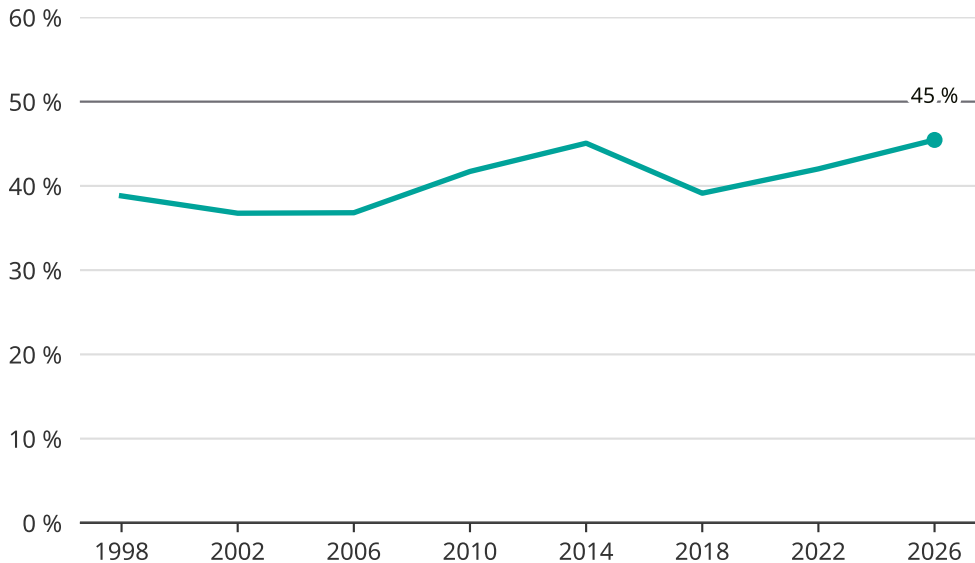

Kvinnor som kandiderar

Andel per val till kommunfullmäktige i Simrishamn

Källa: SCB/Valmyndigheten. För 2026 gäller det anmälda kandidater 2026-04-10.