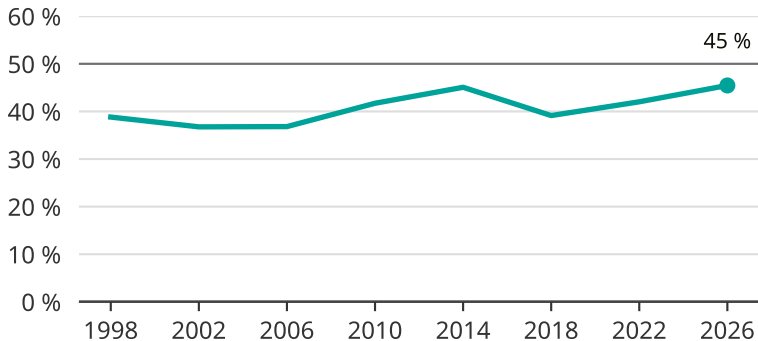

Kvinnor som kandiderar

Andel per val till kommunfullmäktige i Simrishamn

Källa: SCB/Valmyndigheten. För 2026 gäller det anmälda kandidater 2026-04-10.