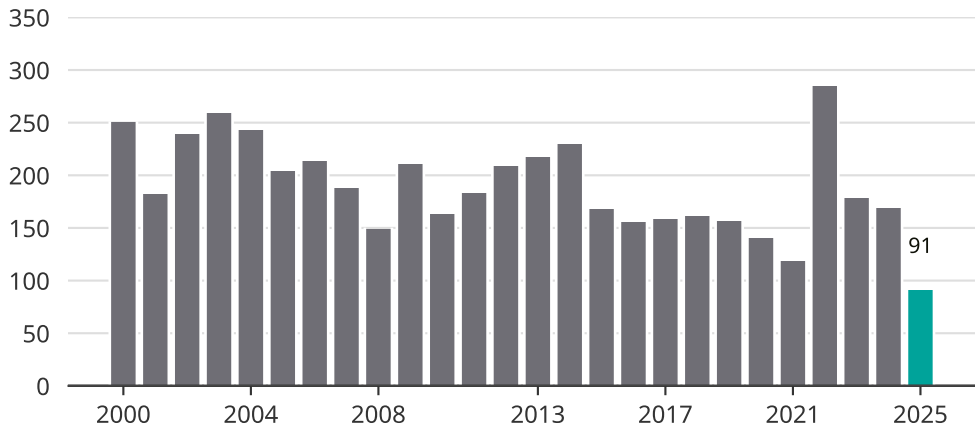

Cykelstöder i Eslöv 2000–2025

Källa: Brå. Observera att 2025 års siffror fortfarande är preliminära.