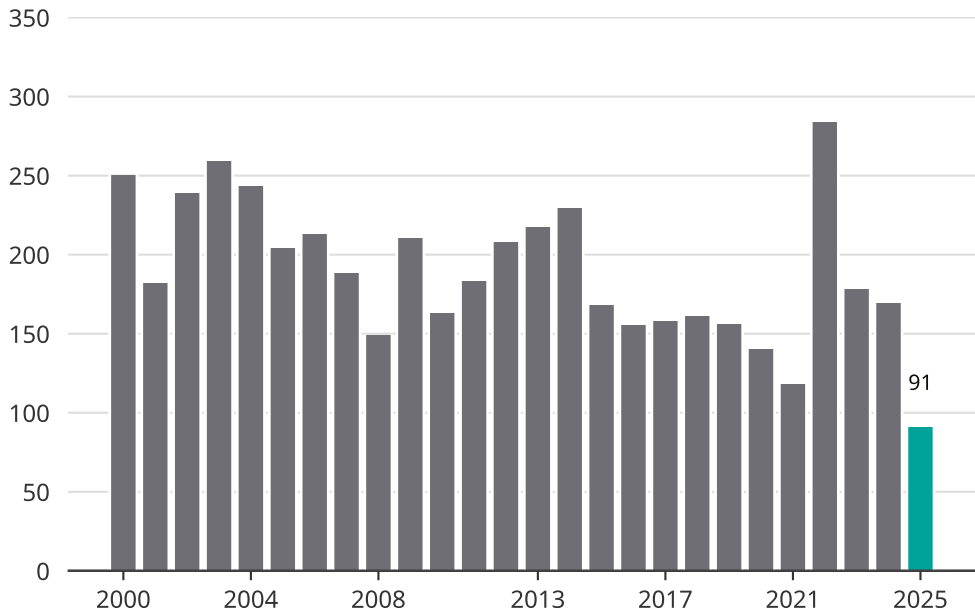

# Cykelstöder i Eslöv 2000–2025

Källa: Brå. Observera att 2025 års siffror fortfarande är preliminära.