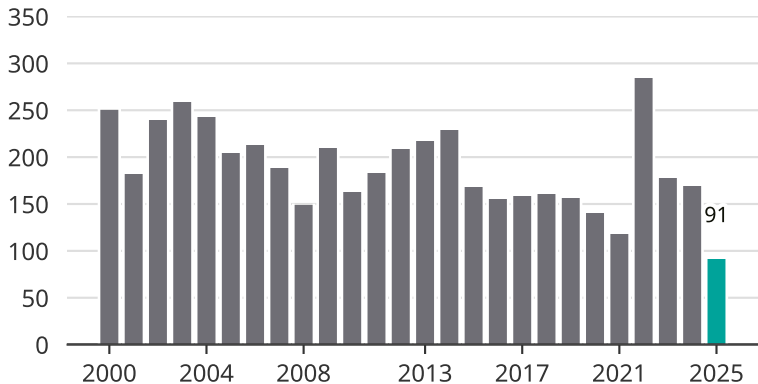

Cykelstöder i Eslöv 2000–2025

Källa: Brå. Observera att 2025 års siffror fortfarande är preliminära.