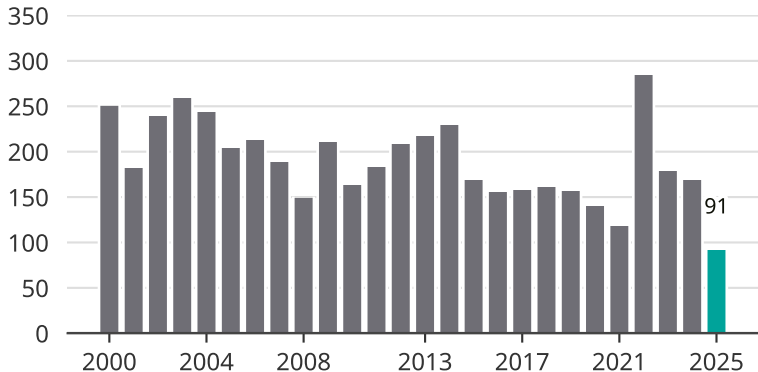

Cykelstöder i Eslöv 2000–2025

Källa: Brå. Observera att 2025 års siffror fortfarande är preliminära.