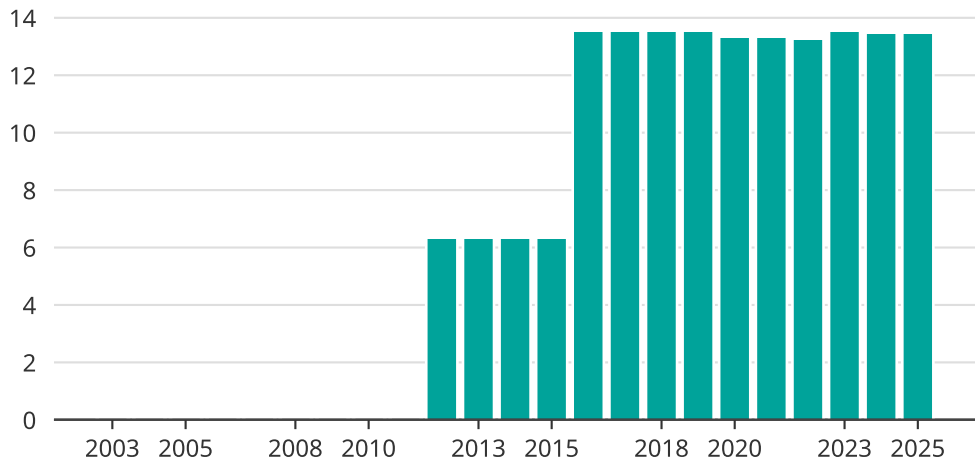

Vindkraft i Hallsbergs kommun, år för år

Installerad vindkraft (maxeffekt, MW)

Saknade staplar kan bero på statistiksekretess.