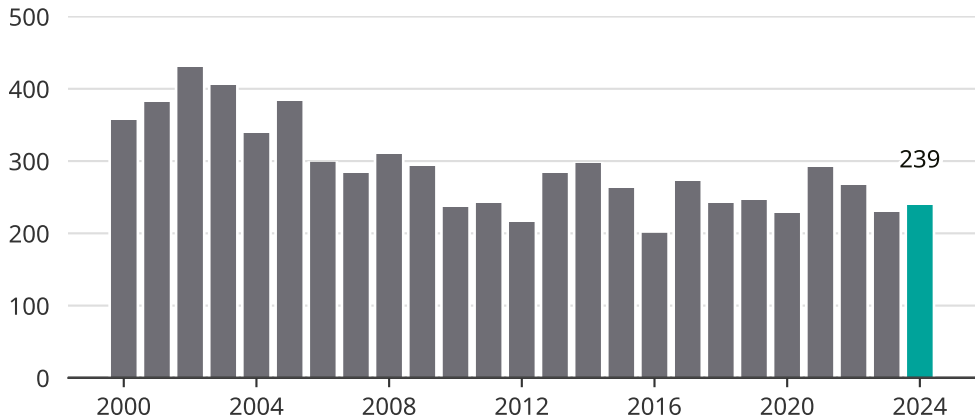

# Cykelstöder i Vänersborg 2000–2024

Källa: Brå. Observera att 2024 års siffror fortfarande är preliminära.