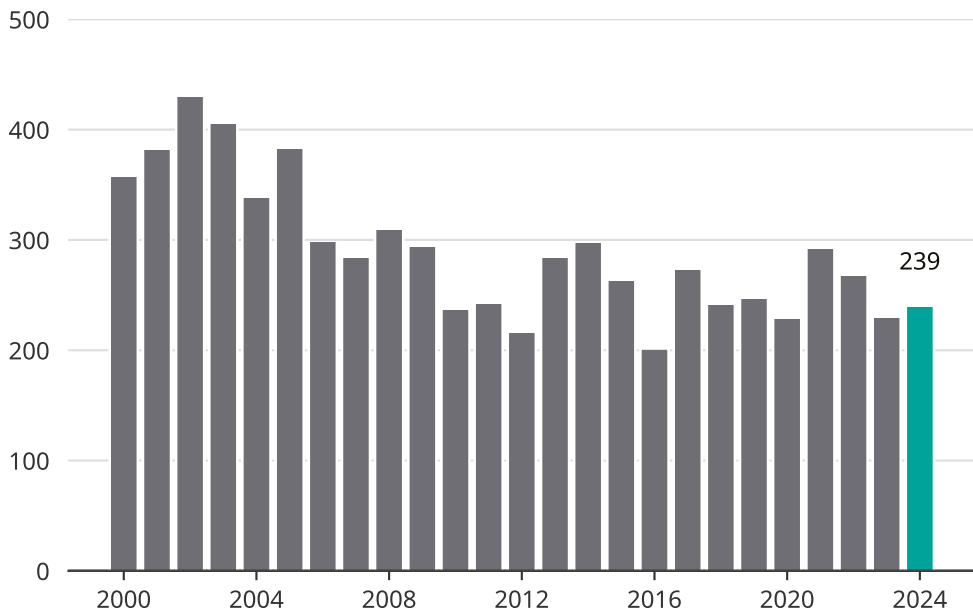

Cykelstöder i Vänersborg 2000–2024

Källa: Brå. Observera att 2024 års siffror fortfarande är preliminära.