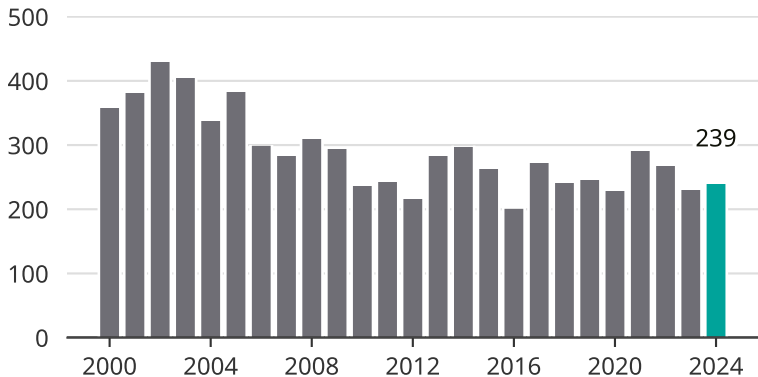

Cykelstöder i Vänersborg 2000–2024

Källa: Brå. Observera att 2024 års siffror fortfarande är preliminära.