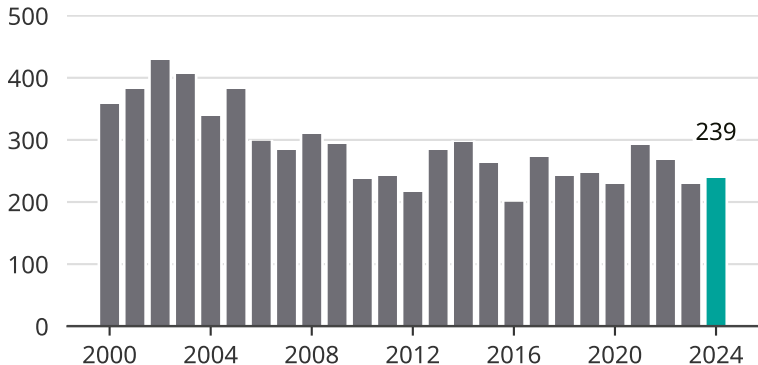

Cykelstöder i Vänersborg 2000–2024

Källa: Brå. Observera att 2024 års siffror fortfarande är preliminära.