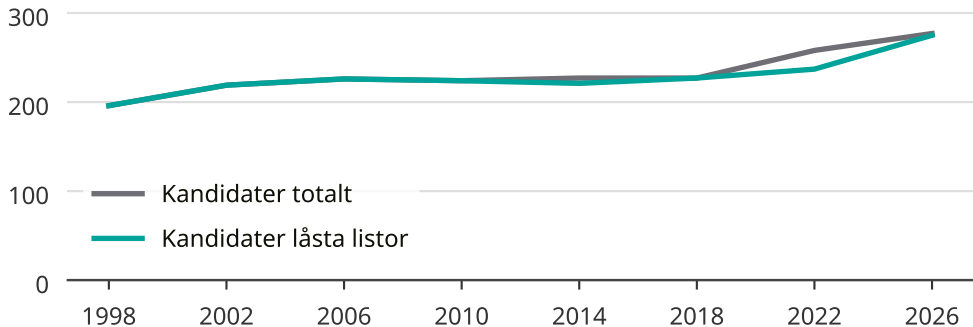

# Kandidater till kommunfullmäktige

Antal unika kandidater per val i Skövde kommun

Källa: SCB/Valmyndigheten. För 2026 gäller det anmälda kandidater 2026-06-15.