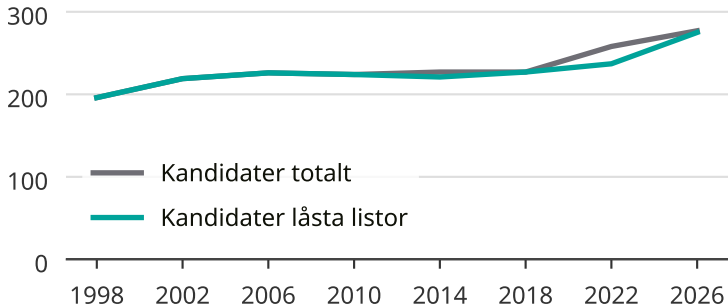

# Kandidater till kommunfullmäktige

Antal unika kandidater per val i Skövde kommun

Källa: SCB/Valmyndigheten. För 2026 gäller det anmälda kandidater 2026-06-15.