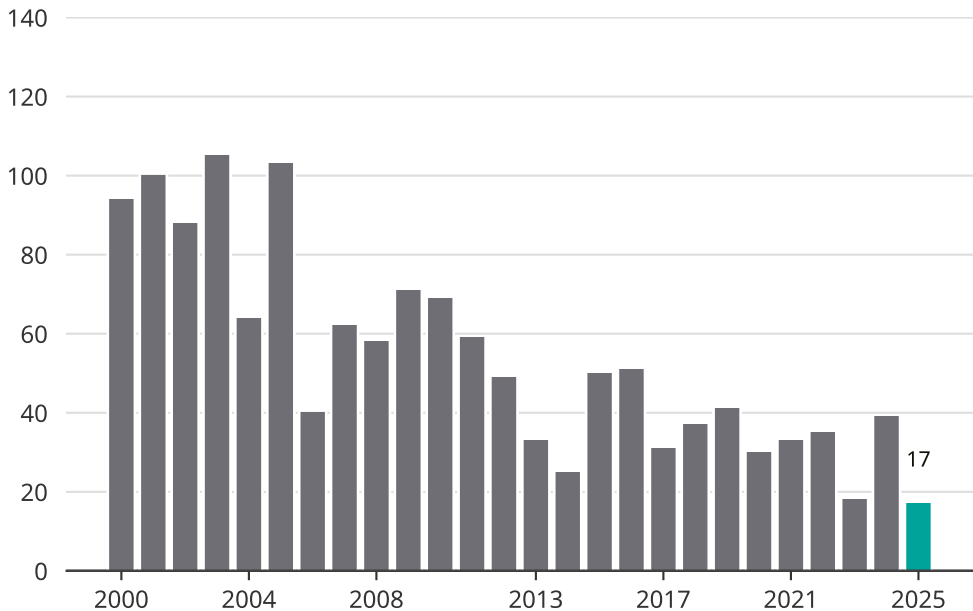

# Cykelstöder i Hultsfred 2000–2025

Källa: Brå. Observera att 2025 års siffror fortfarande är preliminära.