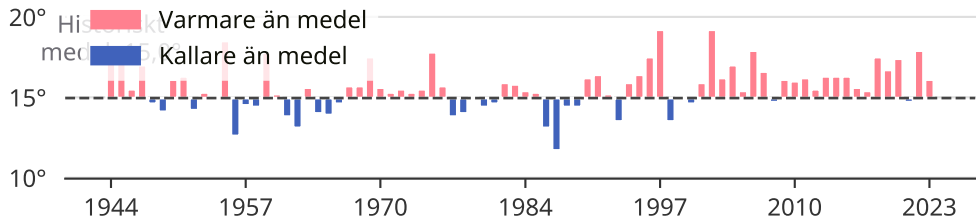

Augusti historiskt sett vid Uppsala Flygplats

År då den genomsnittliga temperaturen var *varmare* eller *kallare* än normalt på väderstationen

Medeltemperaturen är ett genomsnitt av åren 1961–1990.