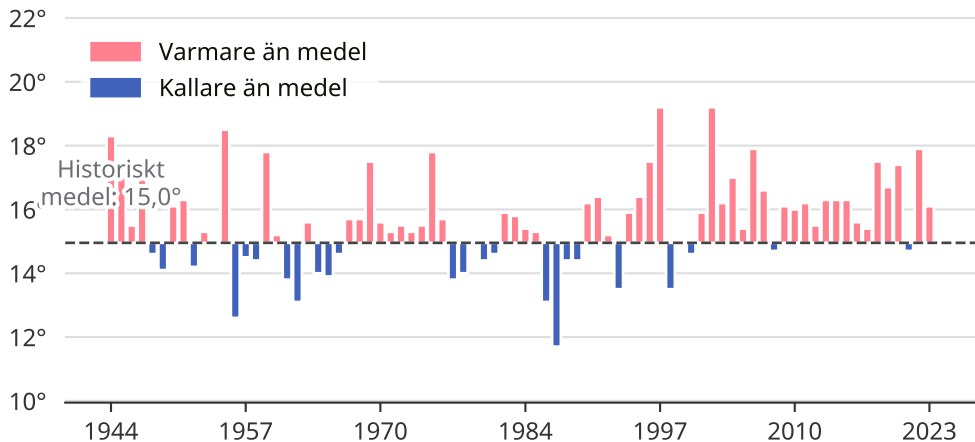

Augusti historiskt sett vid Uppsala Flygplats

År då den genomsnittliga temperaturen var *varmare* eller *kallare* än normalt på väderstationen

Medeltemperaturen är ett genomsnitt av åren 1961–1990.