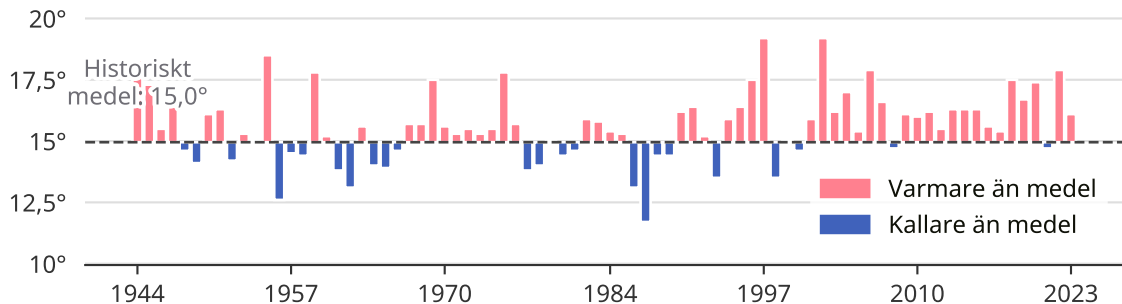

# Augusti historiskt sett vid Uppsala Flygplats

År då den genomsnittliga temperaturen var *varmare* eller *kallare* än normalt på väderstationen

Medeltemperaturen är ett genomsnitt av åren 1961–1990.

Källa: SMHI