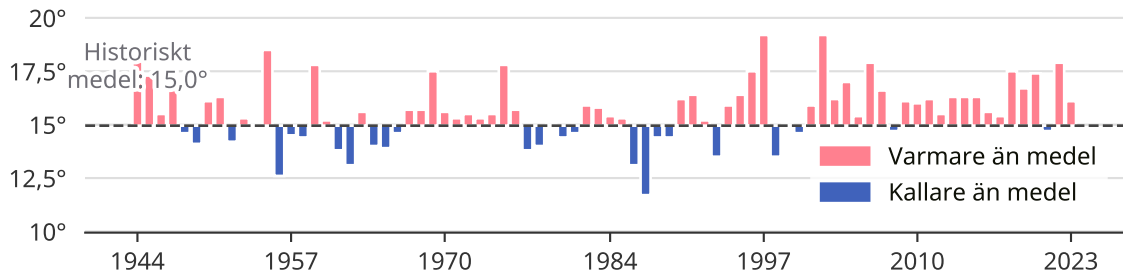

Augusti historiskt sett vid Uppsala Flygplats

År då den genomsnittliga temperaturen var *varmare* eller *kallare* än normalt på väderstationen

Medeltemperaturen är ett genomsnitt av åren 1961-1990.